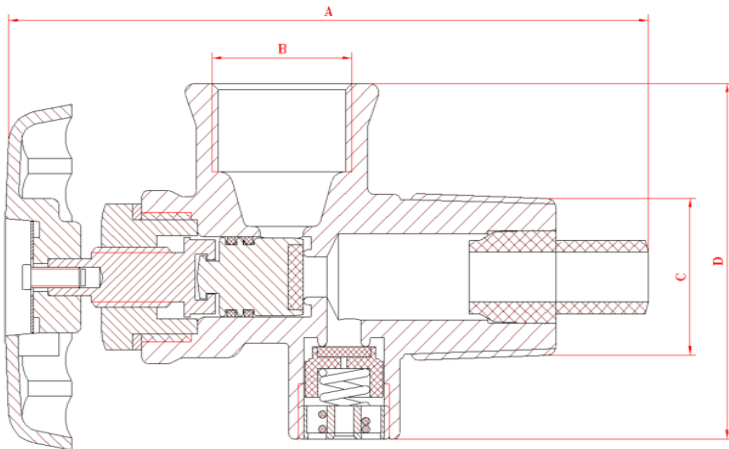

شیر سیلندر خانگی فلکه ای

شماره	نام قطعه	جنس - Material
۱	فیلتر	PA
۲	بدنه شیر	Brass
۳	پلیت	NBR
۴	نگهدارنده پلیت	PA
۵	فنر	Steel (Zinc Plated)
۶	مهره سوپاپ	Brass
۷	واشر مسی	Copper
۸	سیت	PA
۹	اورینگ	NBR
۱۰	خاموشکن	Brass
۱۱	رابط خاموشکن	Brass
۱۲	مهره چپ گرد	Brass
۱۳	دسته فلکه ای	AL (Color Plated)
۱۴	پلاک	AL
۱۵	واشر فنری	Steel
۱۶	پیچ	Steel (Zinc Plated)

کد محصول	A	B	C	D	تعداد در کارتن
35	103	22.7×14" L	3/4 NGT	58	50