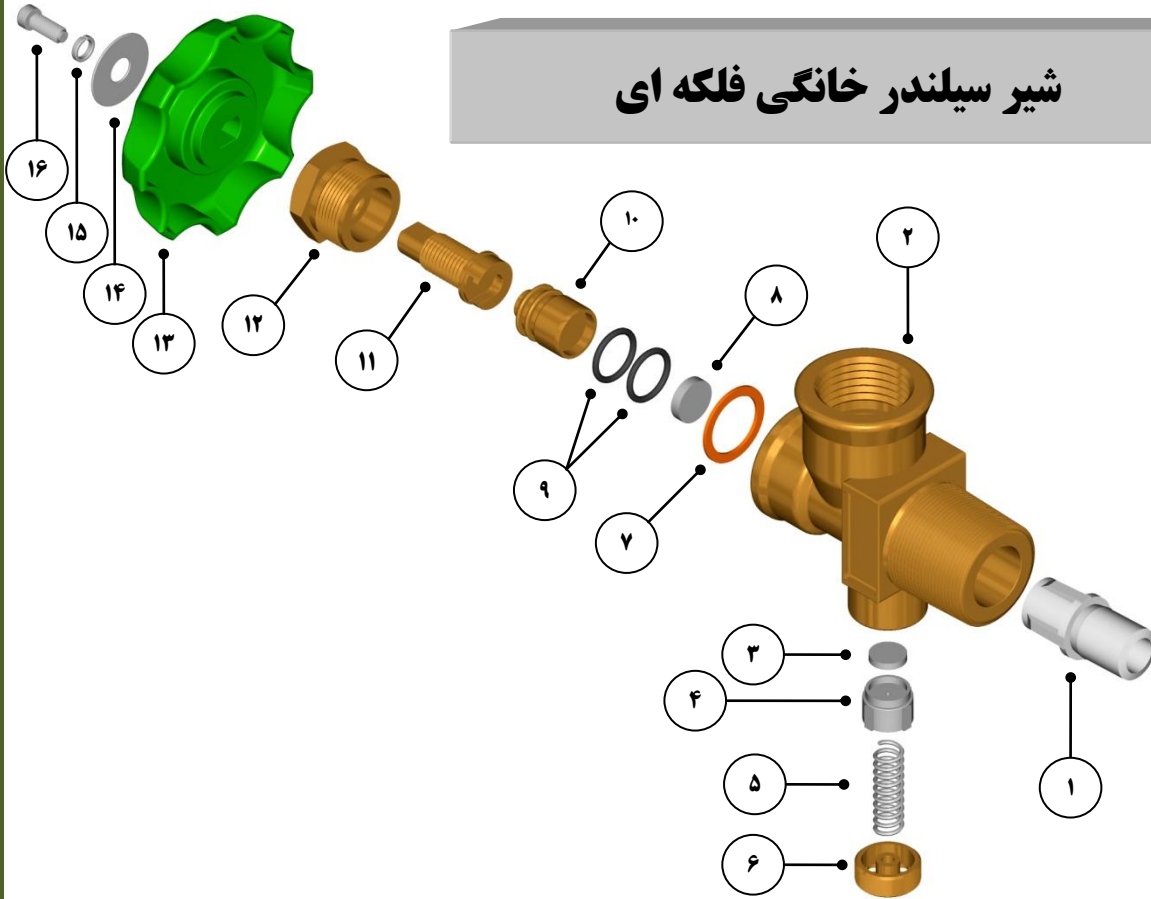

شیر سیلندر خانگی فلکه ای

شماره	نام قطعه	جنس - Material
۱	فیلتر	PA
۲	بدنه شیر	Brass
۳	پلیت	NBR
۴	نگهدارنده پلیت	PA
۵	فنر	Steel (Zinc Plated)
۶	مهره سوپاپ	Brass
۷	واشر مسی	Copper
۸	سیت	PA
۹	اورینگ	NBR
۱۰	خاموشکن	Brass
۱۱	رابط خاموشکن	Brass
۱۲	مهره چپ گرد	Brass
۱۳	دسته فلکه ای	AL (Color Plated)
۱۴	پلاک	AL
۱۵	واشر فنری	Steel
۱۶	پیچ	Steel (Zinc Plated)

کد محصول	A	B	C	D	تعداد در کارتن
35	103	22.7×14" L	3/4 NGT	58	50