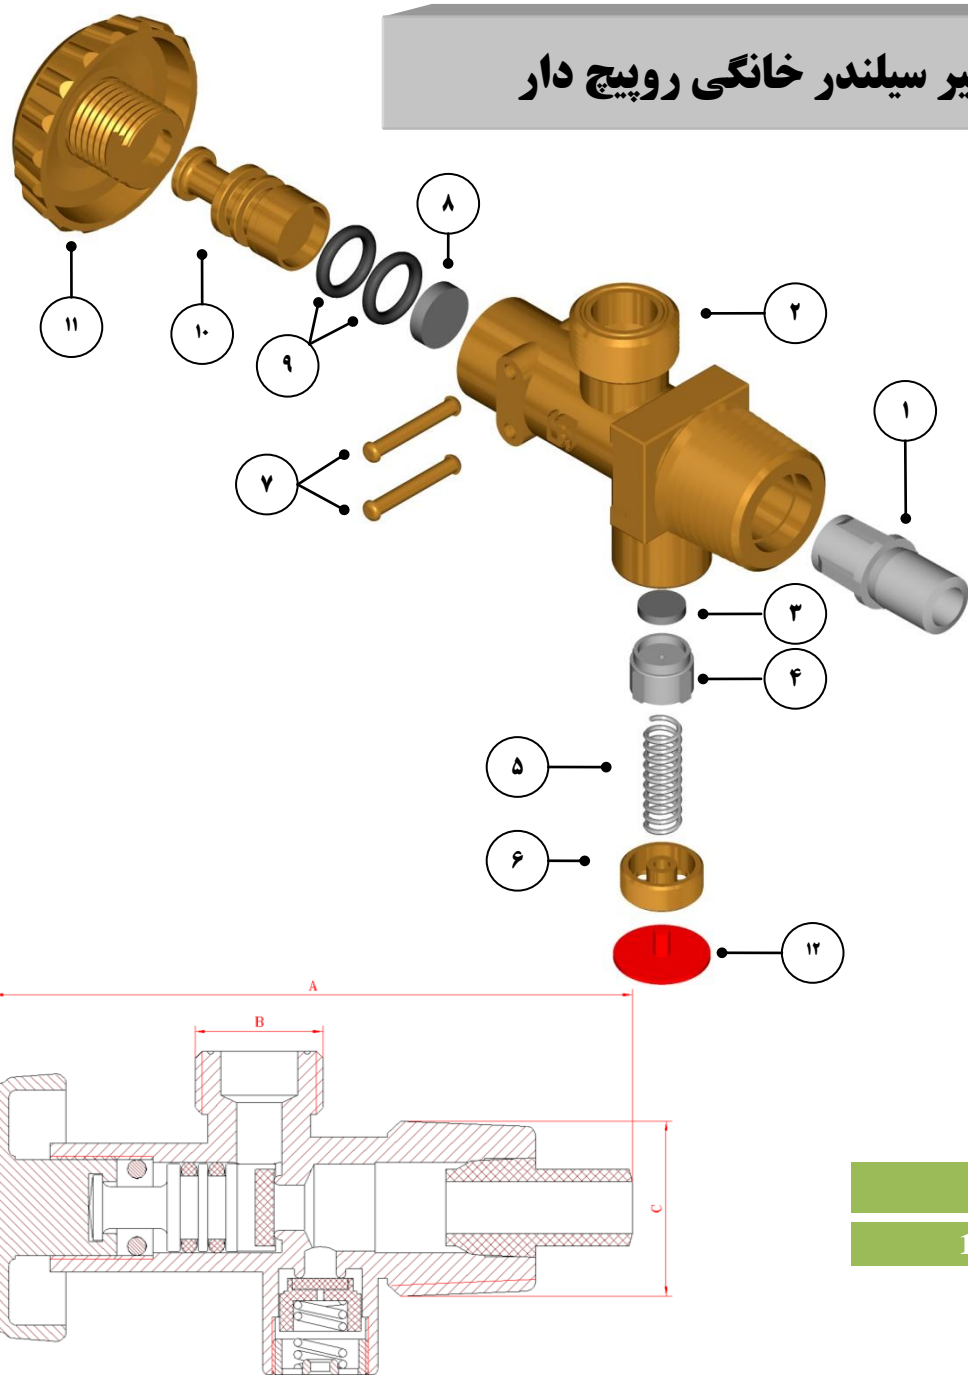

## شیر سیلندر خانگی رویچ دار

شماره	نام قطعه	جنس - Material
۱	فیلتر	PA
۲	بدنه شیر	Brass
۳	پلیت	NBR
۴	نگهدارنده پلیت	PA
۵	فتر	Steel (Zinc Plated)
۶	مهره سوپاپ	Brass
۷	پین	Brass
۸	سیت	PA
۹	اورینگ	NBR
۱۰	خاموشکن	Brass
۱۱	دسته	Brass
۱۲	درپوش	PP

کد محصول	A	B	C	تعداد در کارتن
15 , 19 – 22 , 25	100	W20×1/14"L	W26.2×2	50

\*دسته در طرح های متفاوت طبق سفارش قابل تولید می باشد.